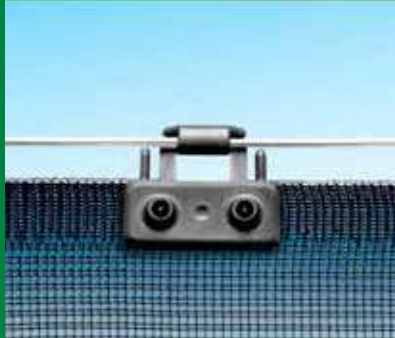

RETI PER PISCINE NETS FOR SWIMMING POOLS

Reti utilizzate per coprire le piscine ed evitare la caduta in acqua di foglie, insetti o altro. Interamente realizzate in monofilo di polietilene stabilizzato contro i raggi UV, sono reti indemagliabili molto resistenti all'usura ed alla rottura. Sono disponibili in vari pesi e maglie.

These nets are used to cover swimming-pools and avoid insects and leaves falling in the water. Entirely made of UV stabilised polyethylene monofilament yarn. They don't ladder with high breaking and light resistance. They are manufactured in different weights and mesh.

ACCESSORI ACCESSORIES

CLIPS. IDEALI PER IL FISSAGGIO DI RETI O TELI
CLIPS. FOR THE ANCHORAGE OF LENGTHS AND NETS

CLIP 2 PUNTI
CLIP 2 POINTS

CLIP 2 PUNTI CON GANCIO
CLIP 2 POINTS WITH HOOK

CLIP 13 PUNTI
CLIP 13 POINTS