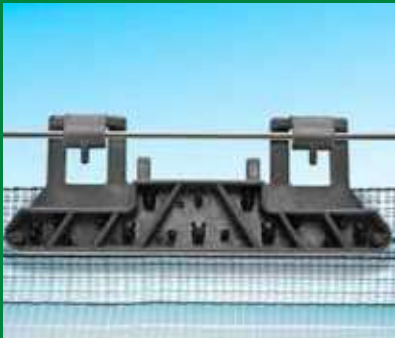

CLIP 16 PUNTI
CLIP 16 POINTS