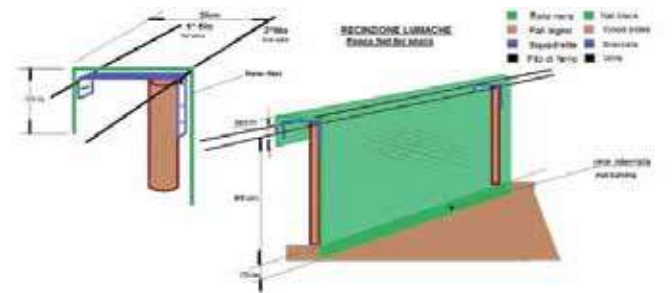

RETI ANTIFUGA PER LUMACHE ANTI-ESCAPE NET FOR SNAILS

In monofilo di HDPE vergine, stab UV
Colore: nero
Larghezza: 150 cm
Peso: 100gr/m² circa
Rotoli da 100 mt
La rete è a tessitura indemagiabile, molto resistente.
NON TOXIC – adatta al contatto con alimenti.

*In monofilament of virgin PEHD, UV treated
Color: black
Width: 150 cm
Weight: about 100gr/m²
Rolls: 100 ml
The net is knitted, ladder proof and very strong.
NON TOXIC – available for food contact.*

DESCRIZIONE ARTICOLO DESCRIPTION	COD. ART. CODE	ALTEZZA RETE NET WIDTH (MT)	LUNGH. ROTOLI ROLL LENGTH (MT)	COLORI COLOURS
Rete lumache/Snail Net	495	1,5	100	Nero Black

RETI ESSICAZIONE POMODORI NETS FOR DRYING TOMATOES

Reti realizzate in monofilo HDPE vergine e stabilizzate ai raggi UV, sono inoltre atossiche, adatte quindi al contatto con alimenti. Ideali per l'essiccazione di prodotti ortofrutticoli come pomodori, fichi, peperoni ecc. Queste reti, molto robuste e durevoli, permettono una perfetta circolazione dell'aria grazie ad una ridotta superficie di contatto.

*This nets are made in monofilament of virgin HDPE and UV-stabilized, they are also non-toxic, therefore suitable for contact with food. Ideal for drying of fruit and vegetables such as tomatoes, figs, peppers etc..
This nets, very strong and durable, allows a perfect air circulation through a reduced contact surface.*